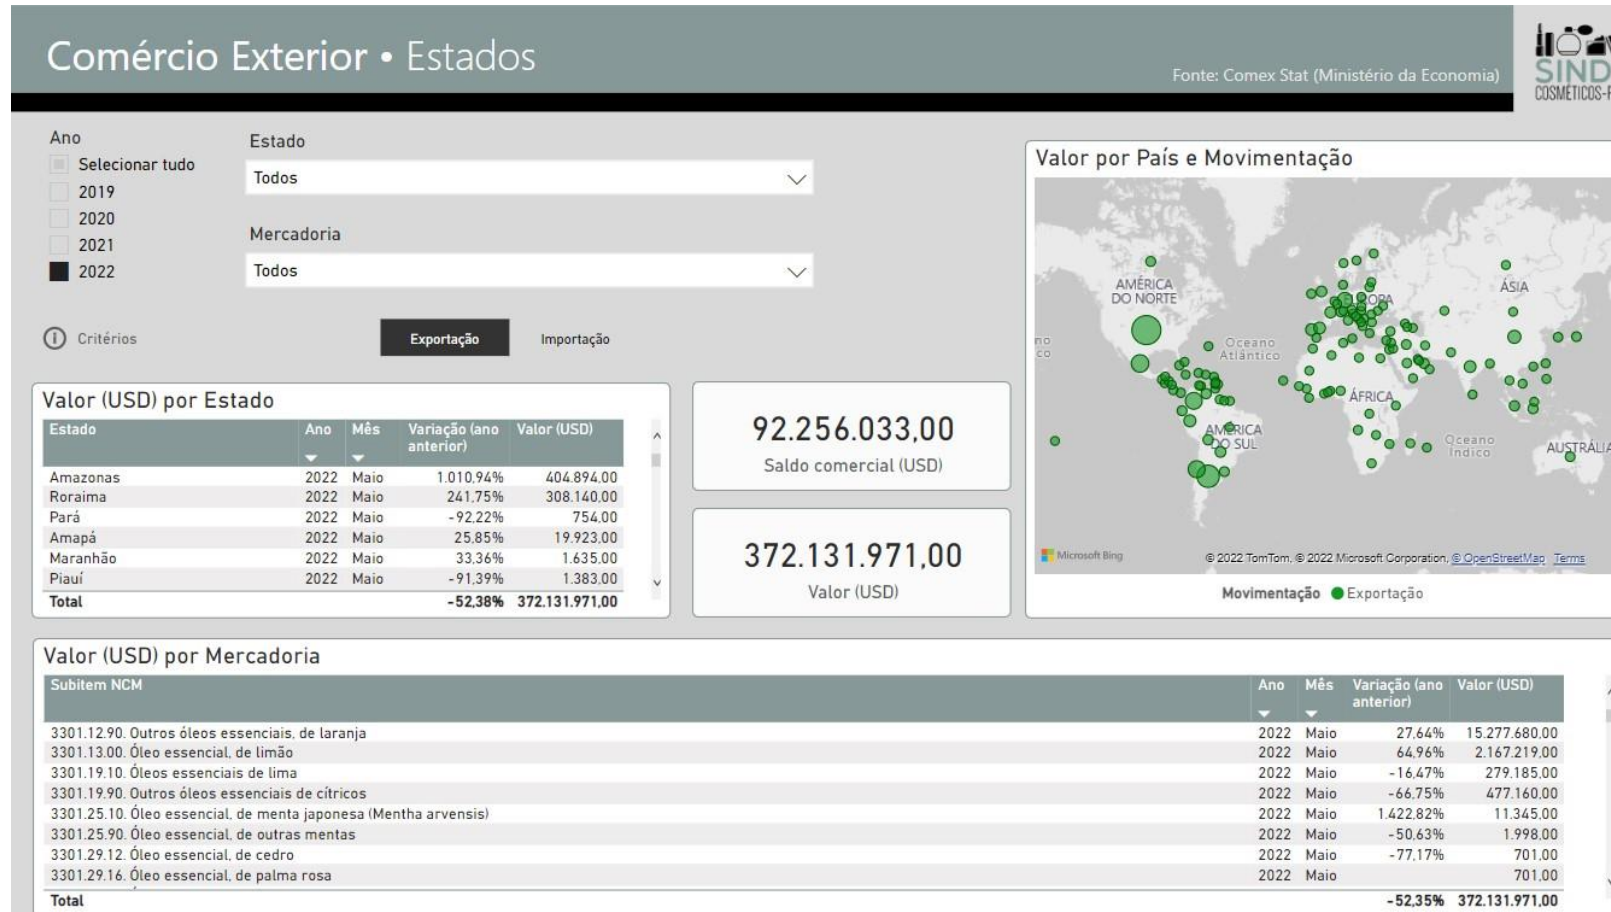

AFASTAMENTOS PARANÁ

MOVIMENTAÇÕES DE TRABALHADORES PR

MOVIMENTAÇÃO DE TRABALHADORES BR

REMUNERAÇÃO PARANÁ

REMUNERAÇÃO COMPARATIVOS

COMÉRCIO EXTERIOR ESTADOS

SÉRIE HISTÓRICA COMEX EXTERIOR

COMÉRCIO EXTERIOR CIDADES

SÉRIE HISTÓRICA COMEX CIDADES

REMUNERAÇÃO PARANÁ