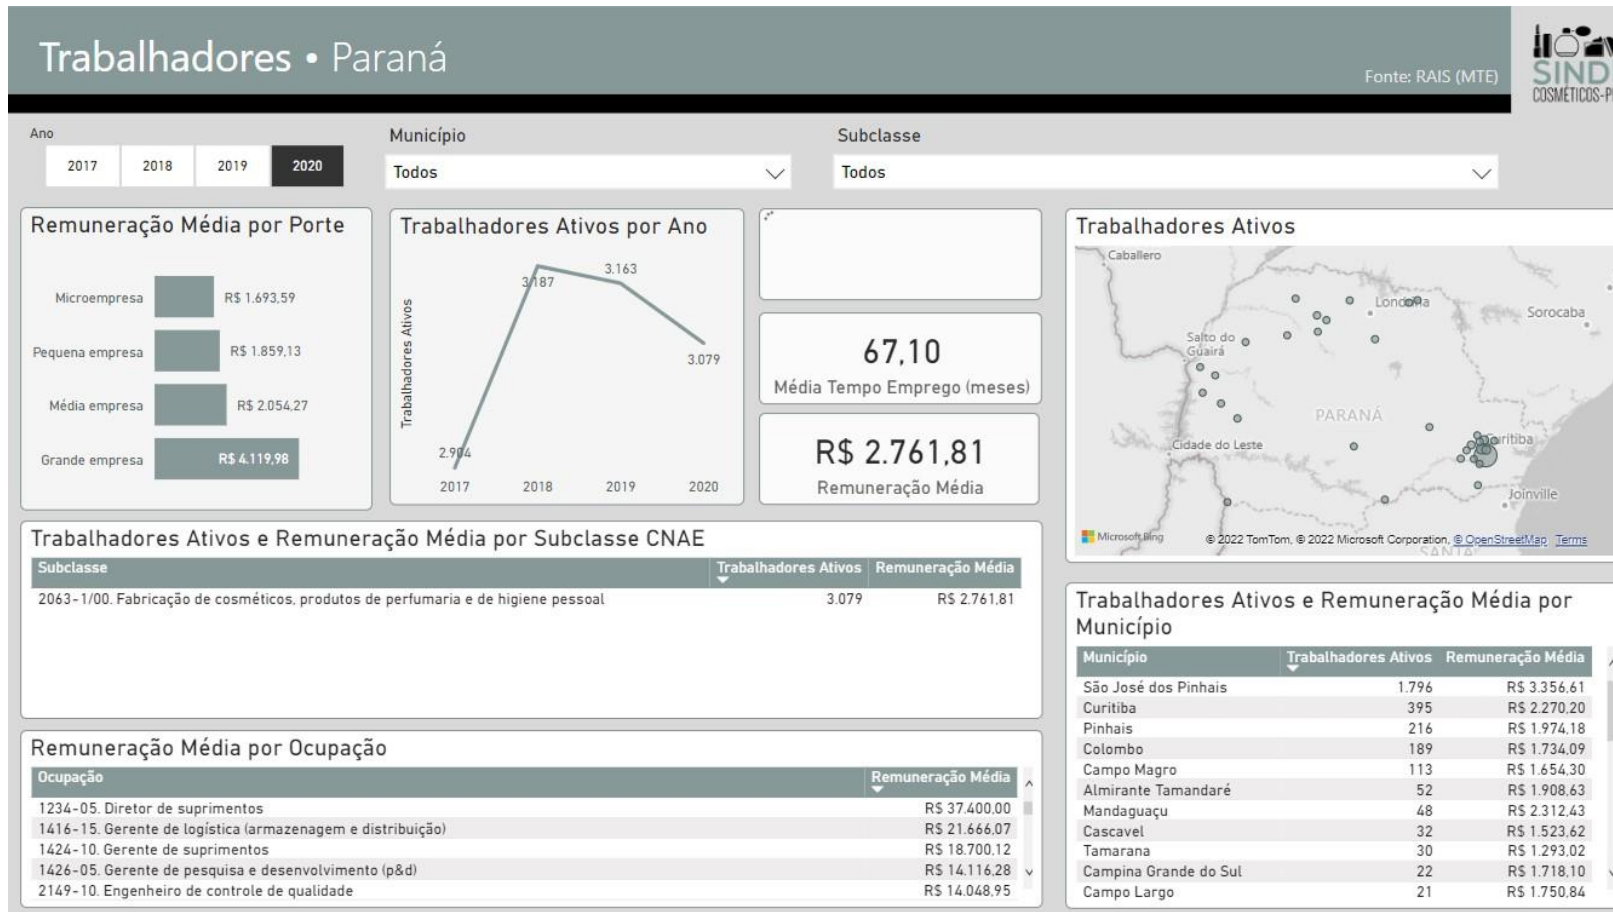

Sistema
Fiep

FIEP
SESI
SENAI
IEL

Observatório
Sistema Fiep

Base territorial de atendimento do Sindicato

ESTABELECEMENTOS PARANÁ

ESTABELECEMENTOS BRASIL

TRABALHADORES PARANÁ

PERFIL DO TRABALHADOR PARANÁ

AFASTAMENTOS PARANÁ

MOVIMENTAÇÕES DE TRABALHADORES PR

MOVIMENTAÇÃO DE TRABALHADORES BR

REMUNERAÇÃO PARANÁ

REMUNERAÇÃO COMPARATIVOS

COMÉRCIO EXTERIOR ESTADOS

SÉRIE HISTÓRICA COMEX EXTERIOR

COMÉRCIO EXTERIOR CIDADES

SÉRIE HISTÓRICA COMEX CIDADES

REMUNERAÇÃO PARANÁ