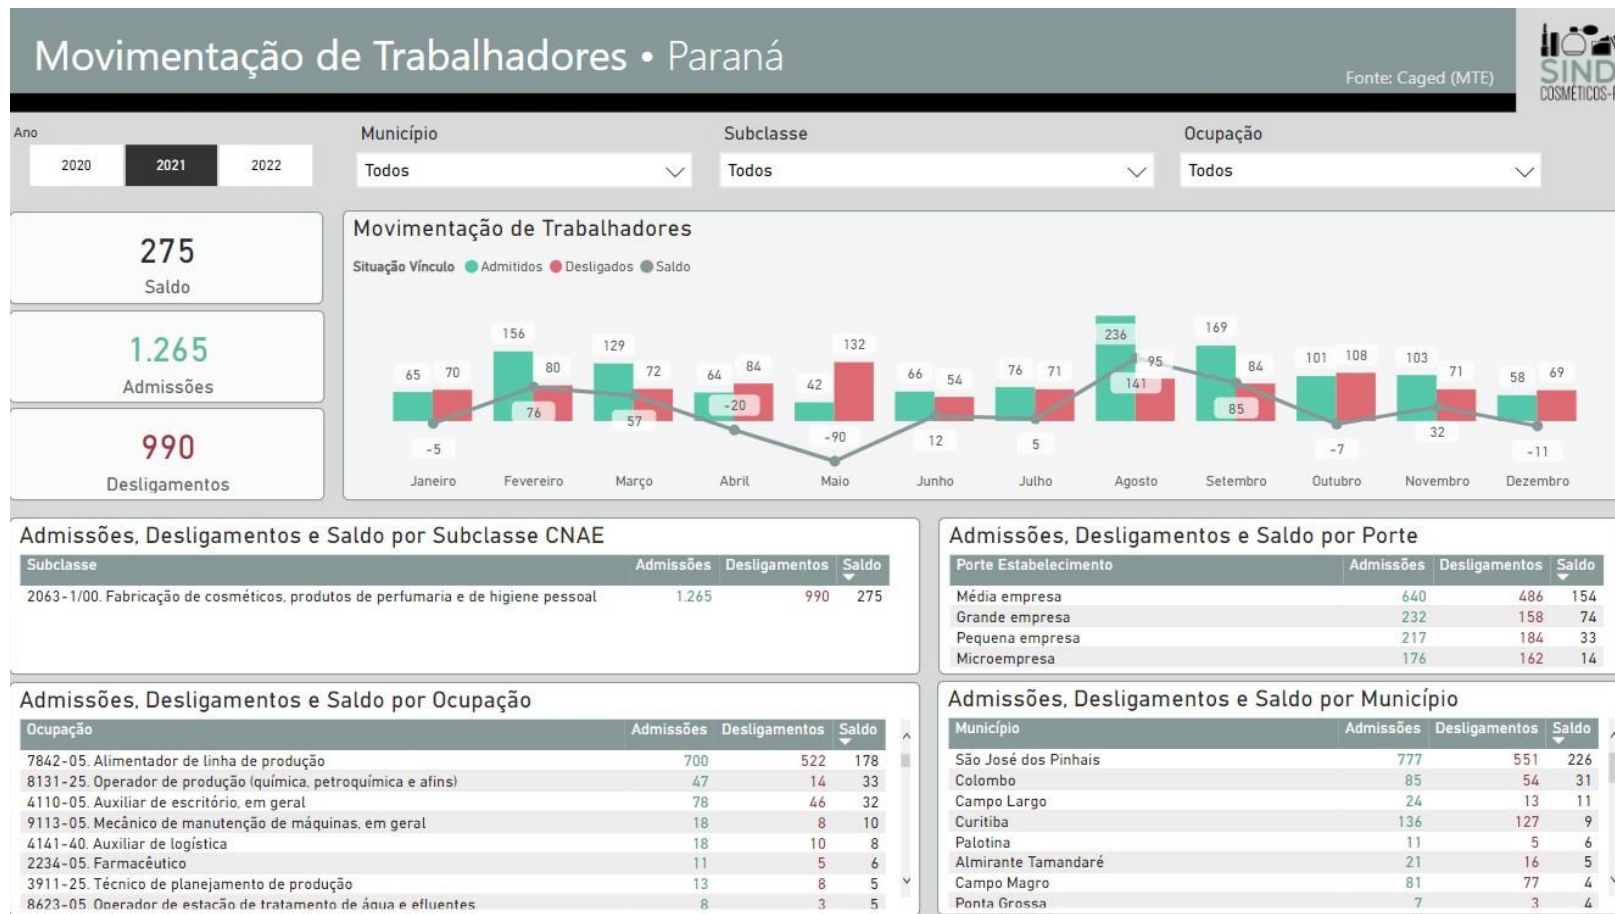

Sistema
Fiep

FIEP
SESI
SENAI
IEL

Observatório
Sistema Fiep

Base territorial de atendimento do Sindicato

ESTABELECEMENTOS PARANÁ

ESTABELECEMENTOS BRASIL

TRABALHADORES PARANÁ

PERFIL DO TRABALHADOR PARANÁ

AFASTAMENTOS PARANÁ

MOVIMENTAÇÕES DE TRABALHADORES PR

MOVIMENTAÇÃO DE TRABALHADORES BR

REMUNERAÇÃO PARANÁ

REMUNERAÇÃO COMPARATIVOS

COMÉRCIO EXTERIOR ESTADOS

SÉRIE HISTÓRICA COMEX EXTERIOR

COMÉRCIO EXTERIOR CIDADES

SÉRIE HISTÓRICA COMEX CIDADES

REMUNERAÇÃO PARANÁ