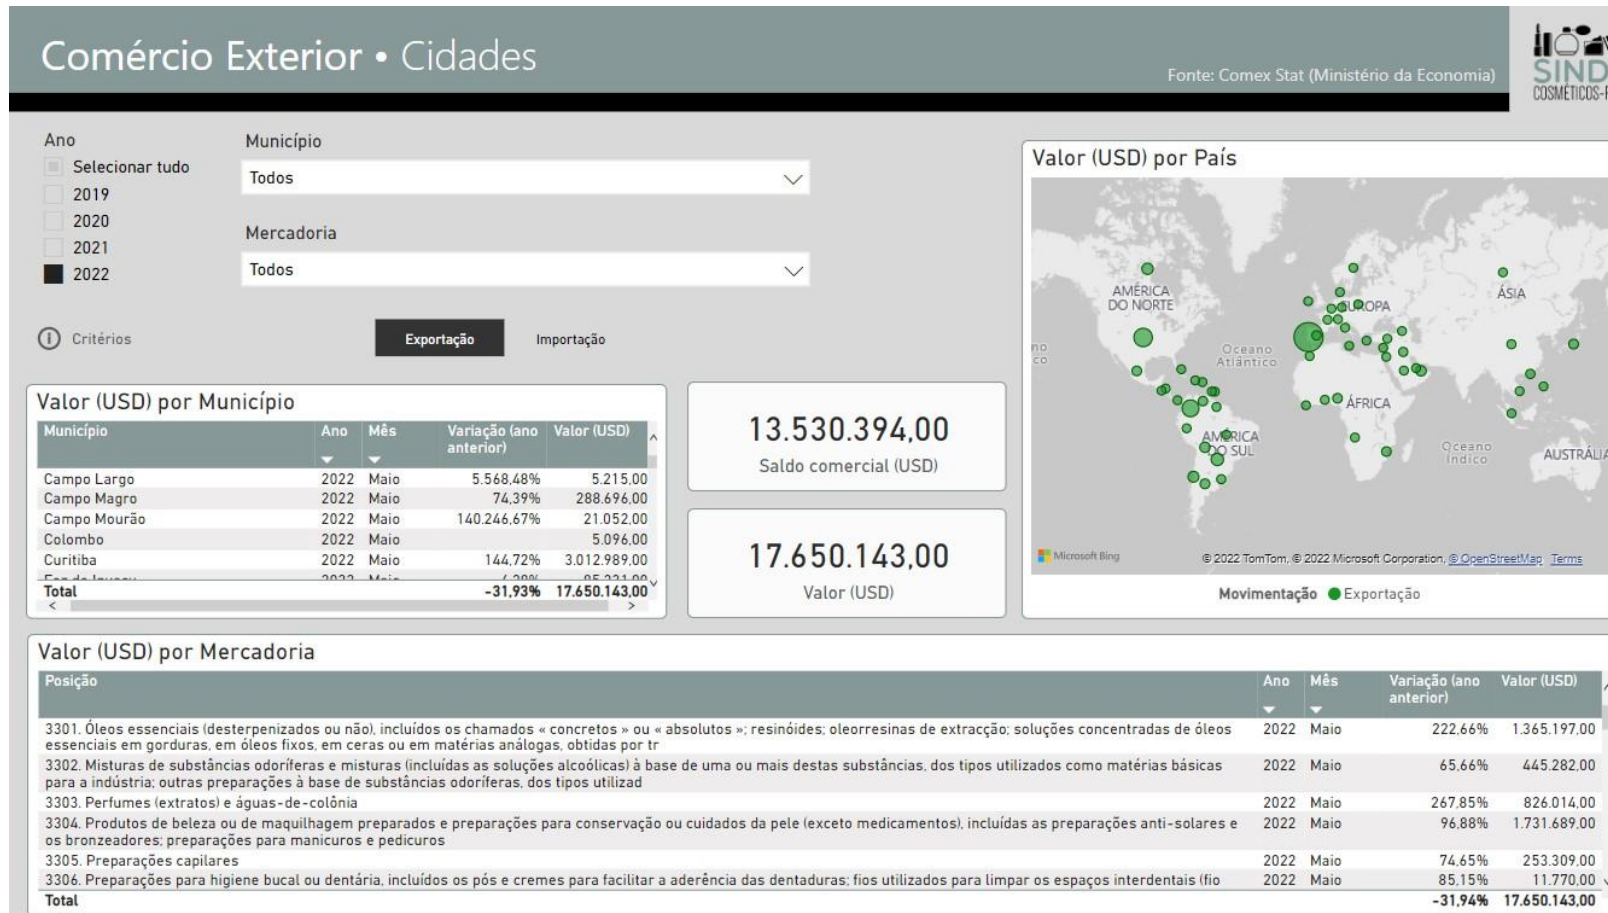

Sistema
Fiep

FIEP
SESI
SENAI
IEL

Observatório
Sistema Fiep

Base territorial de atendimento do Sindicato

ESTABELECEMENTOS PARANÁ

ESTABELECEMENTOS BRASIL

TRABALHADORES PARANÁ

PERFIL DO TRABALHADOR PARANÁ

AFASTAMENTOS PARANÁ

MOVIMENTAÇÕES DE TRABALHADORES PR

MOVIMENTAÇÃO DE TRABALHADORES BR

REMUNERAÇÃO PARANÁ

REMUNERAÇÃO COMPARATIVOS

COMÉRCIO EXTERIOR ESTADOS

SÉRIE HISTÓRICA COMEX EXTERIOR

COMÉRCIO EXTERIOR CIDADES

SÉRIE HISTÓRICA COMEX CIDADES

REMUNERAÇÃO PARANÁ