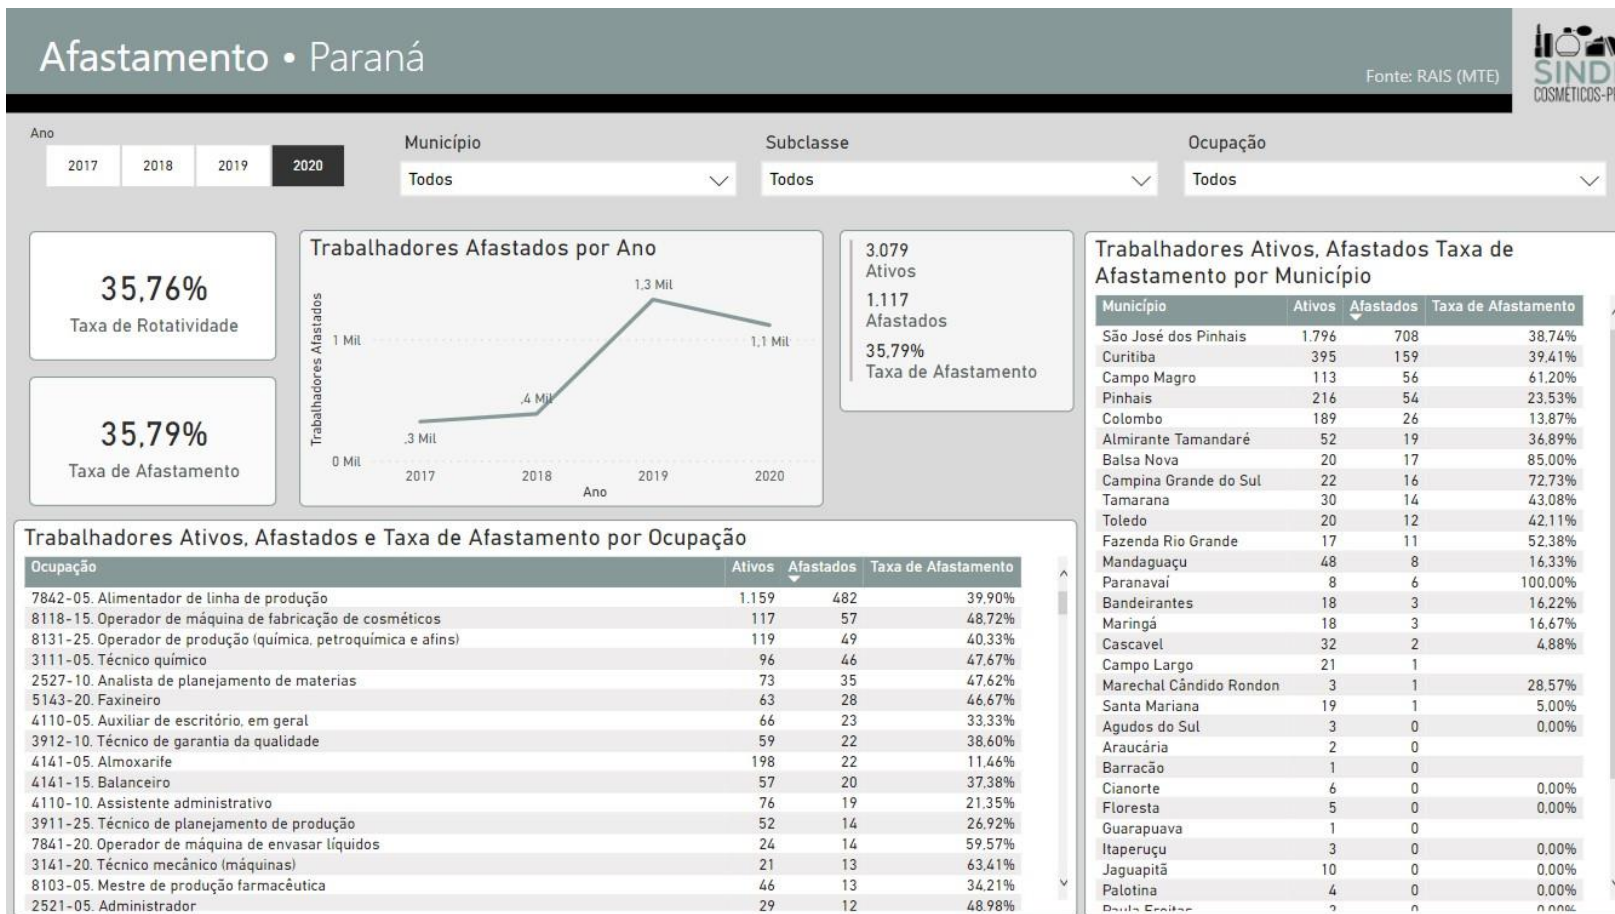

Sistema
Fiep

FIEP
SESI
SENAI
IEL

Observatório
Sistema Fiep

Base territorial de atendimento do Sindicato

ESTABELECEMENTOS PARANÁ

ESTABELECEMENTOS BRASIL

TRABALHADORES PARANÁ

PERFIL DO TRABALHADOR PARANÁ

AFASTAMENTOS PARANÁ

MOVIMENTAÇÕES DE TRABALHADORES PR

MOVIMENTAÇÃO DE TRABALHADORES BR

REMUNERAÇÃO PARANÁ

REMUNERAÇÃO COMPARATIVOS

COMÉRCIO EXTERIOR ESTADOS

SÉRIE HISTÓRICA COMEX EXTERIOR

COMÉRCIO EXTERIOR CIDADES

SÉRIE HISTÓRICA COMEX CIDADES

REMUNERAÇÃO PARANÁ