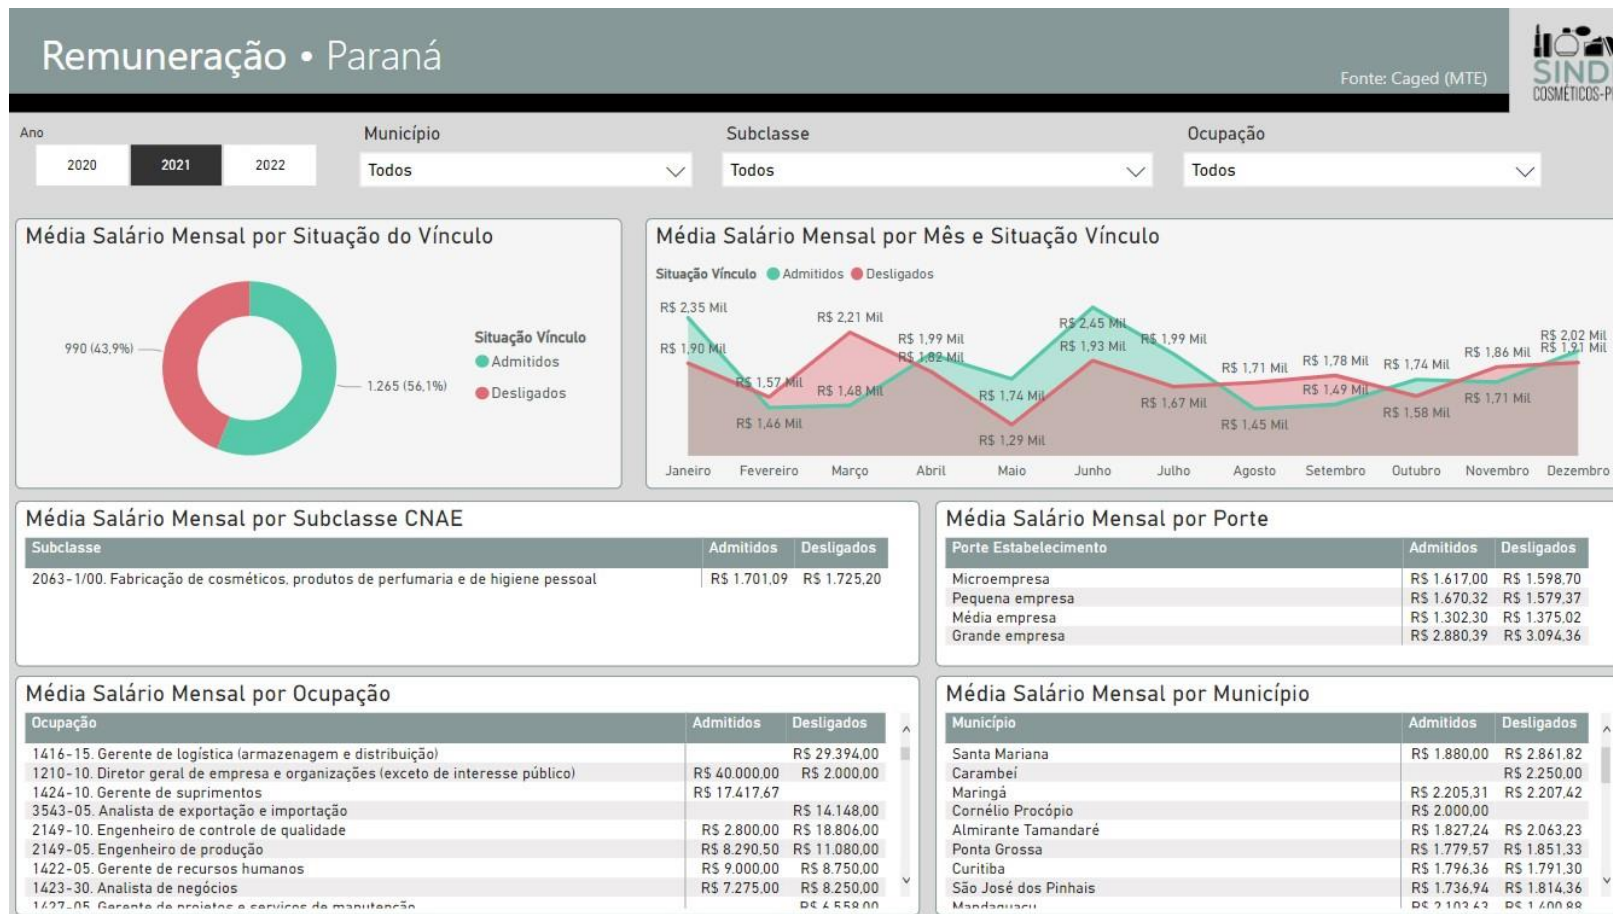

Sistema
Fiep

FIEP
SESI
SENAI
IEL

Observatório
Sistema Fiep

Base territorial de atendimento do Sindicato

ESTABELECEMENTOS PARANÁ

ESTABELECEMENTOS BRASIL

TRABALHADORES PARANÁ

PERFIL DO TRABALHADOR PARANÁ

AFASTAMENTOS PARANÁ

MOVIMENTAÇÕES DE TRABALHADORES PR

MOVIMENTAÇÃO DE TRABALHADORES BR

REMUNERAÇÃO PARANÁ

REMUNERAÇÃO COMPARATIVOS

COMÉRCIO EXTERIOR ESTADOS

SÉRIE HISTÓRICA COMEX EXTERIOR

COMÉRCIO EXTERIOR CIDADES

SÉRIE HISTÓRICA COMEX CIDADES

REMUNERAÇÃO PARANÁ