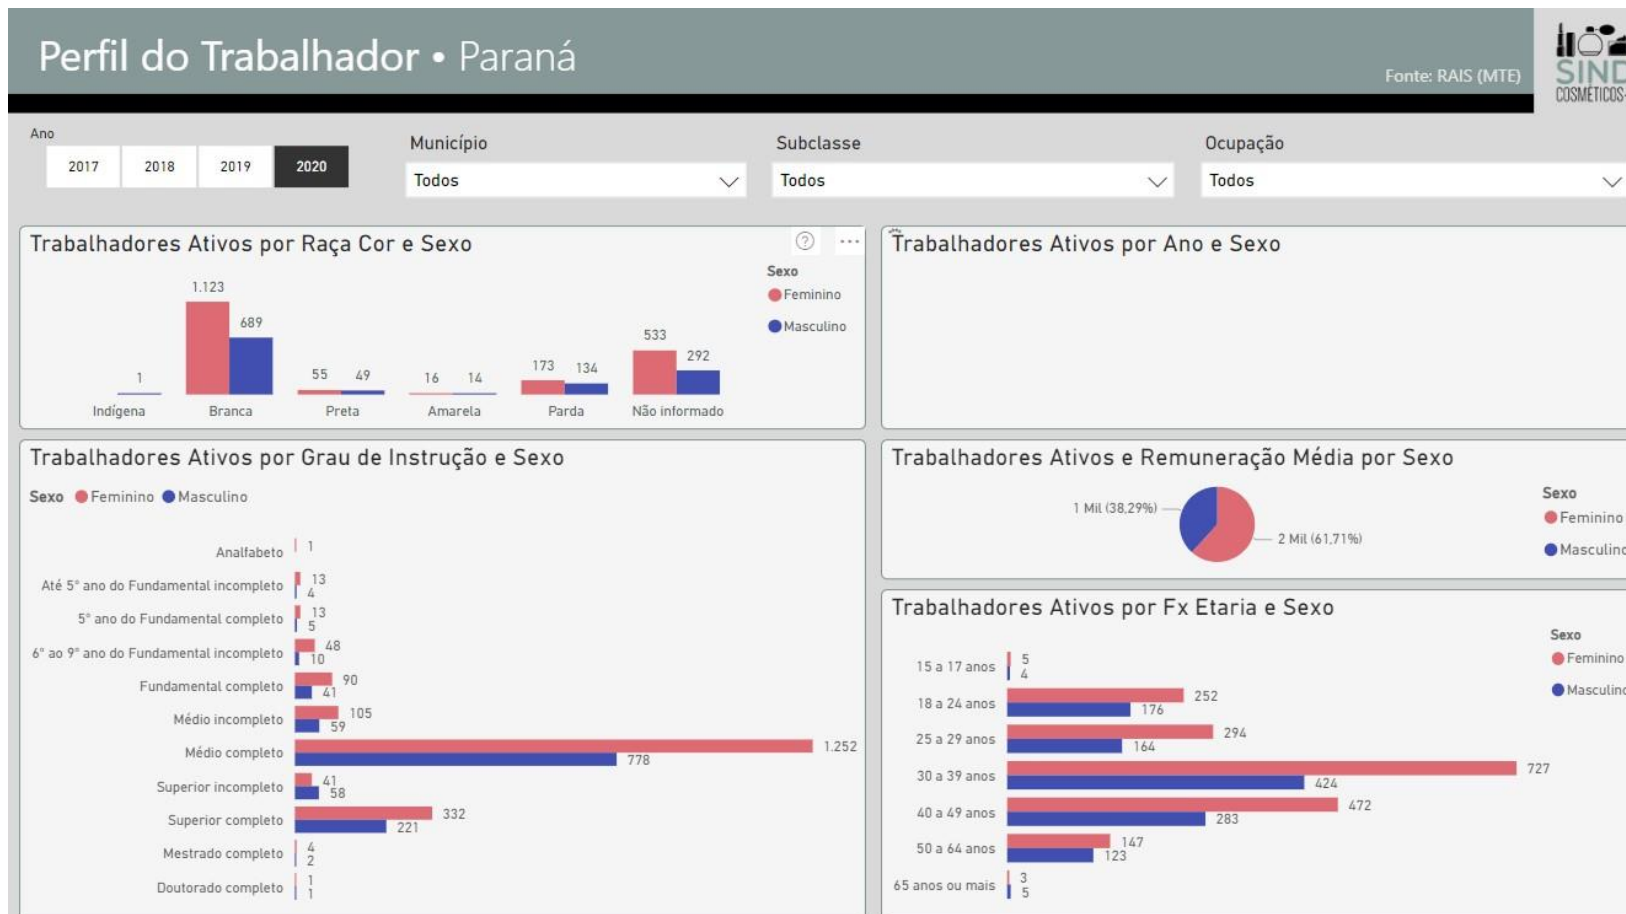

Sistema
Fiep

FIEP
SESI
SENAI
IEL

Observatório
Sistema Fiep

Base territorial de atendimento do Sindicato

ESTABELECEMENTOS PARANÁ

ESTABELECEMENTOS BRASIL

TRABALHADORES PARANÁ

PERFIL DO TRABALHADOR PARANÁ

AFASTAMENTOS PARANÁ

MOVIMENTAÇÕES DE TRABALHADORES PR

MOVIMENTAÇÃO DE TRABALHADORES BR

REMUNERAÇÃO PARANÁ

REMUNERAÇÃO COMPARATIVOS

COMÉRCIO EXTERIOR ESTADOS

SÉRIE HISTÓRICA COMEX EXTERIOR

COMÉRCIO EXTERIOR CIDADES

SÉRIE HISTÓRICA COMEX CIDADES

REMUNERAÇÃO PARANÁ