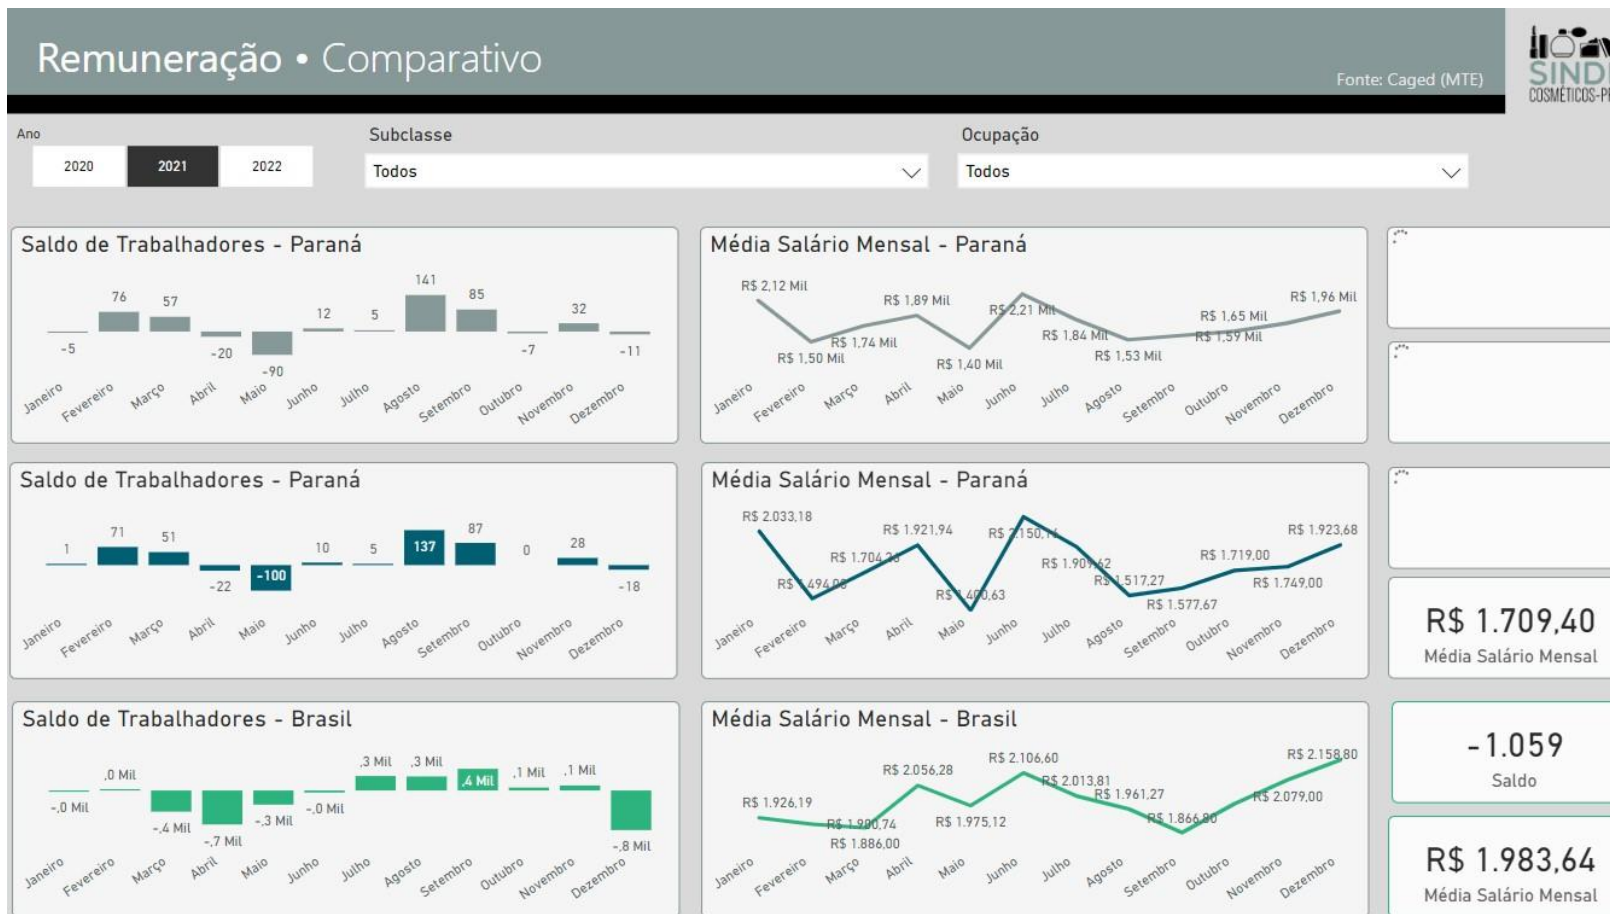

Sistema
Fiep

FIEP
SESI
SENAI
IEL

Observatório
Sistema Fiep

Base territorial de atendimento do Sindicato

ESTABELECEMENTOS PARANÁ

ESTABELECEMENTOS BRASIL

TRABALHADORES PARANÁ

PERFIL DO TRABALHADOR PARANÁ

AFASTAMENTOS PARANÁ

MOVIMENTAÇÕES DE TRABALHADORES PR

MOVIMENTAÇÃO DE TRABALHADORES BR

REMUNERAÇÃO PARANÁ

REMUNERAÇÃO COMPARATIVOS

COMÉRCIO EXTERIOR ESTADOS

SÉRIE HISTÓRICA COMEX EXTERIOR

COMÉRCIO EXTERIOR CIDADES

SÉRIE HISTÓRICA COMEX CIDADES

REMUNERAÇÃO PARANÁ