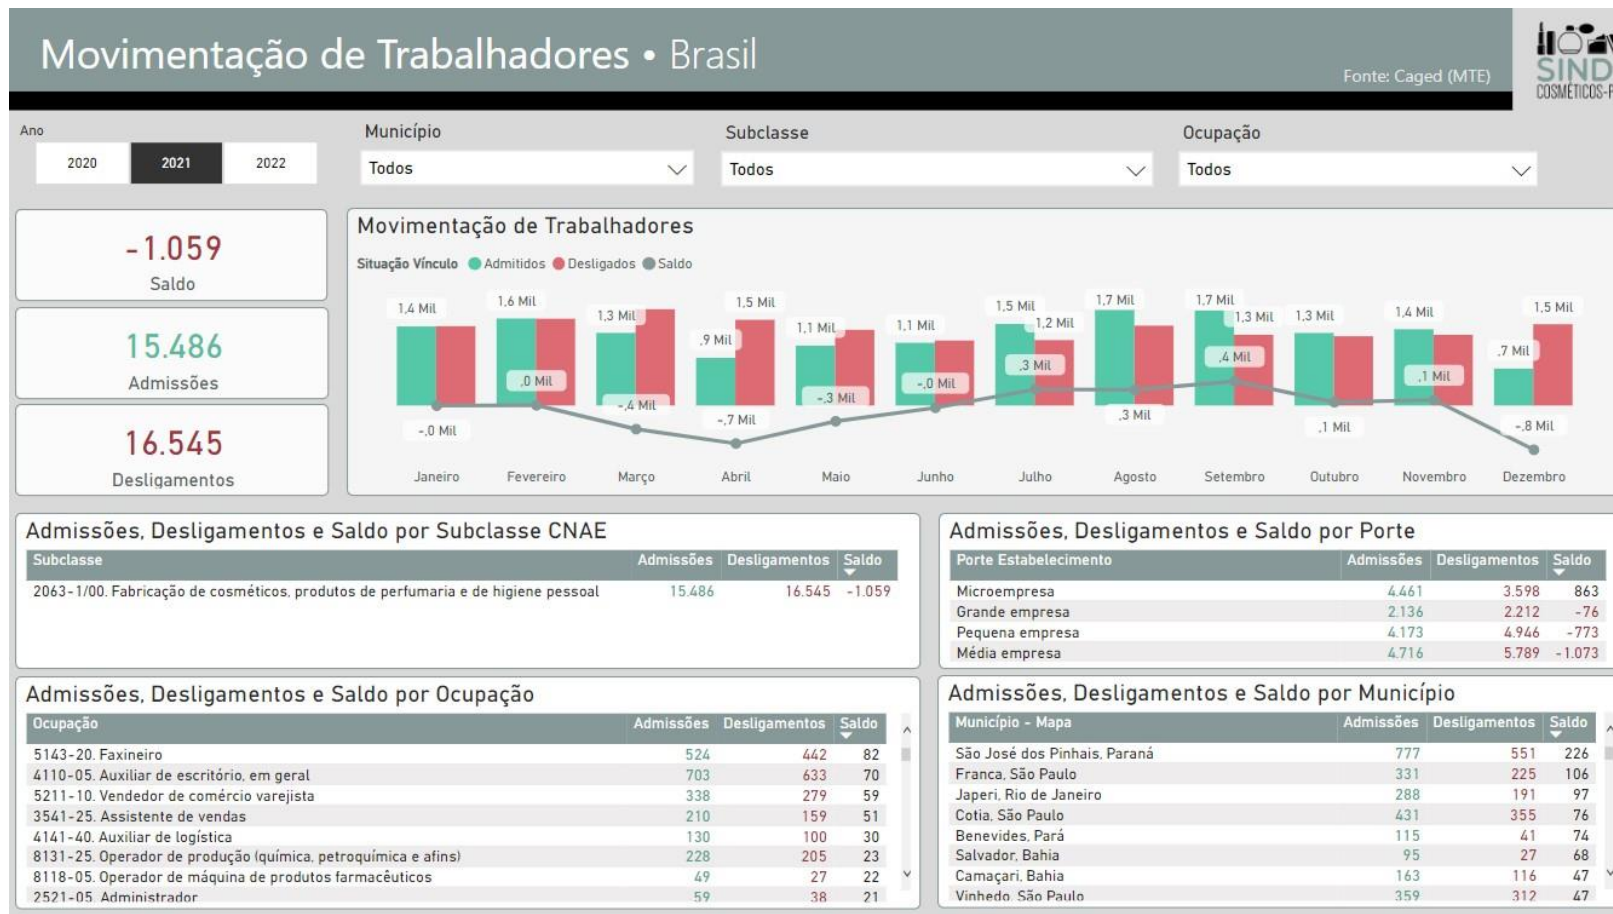

Sistema
Fiep

FIEP
SESI
SENAI
IEL

Observatório
Sistema Fiep

Base territorial de atendimento do Sindicato

ESTABELECEMENTOS PARANÁ

ESTABELECEMENTOS BRASIL

TRABALHADORES PARANÁ

PERFIL DO TRABALHADOR PARANÁ

AFASTAMENTOS PARANÁ

MOVIMENTAÇÕES DE TRABALHADORES PR

MOVIMENTAÇÃO DE TRABALHADORES BR

REMUNERAÇÃO PARANÁ

REMUNERAÇÃO COMPARATIVOS

COMÉRCIO EXTERIOR ESTADOS

SÉRIE HISTÓRICA COMEX EXTERIOR

COMÉRCIO EXTERIOR CIDADES

SÉRIE HISTÓRICA COMEX CIDADES

REMUNERAÇÃO PARANÁ